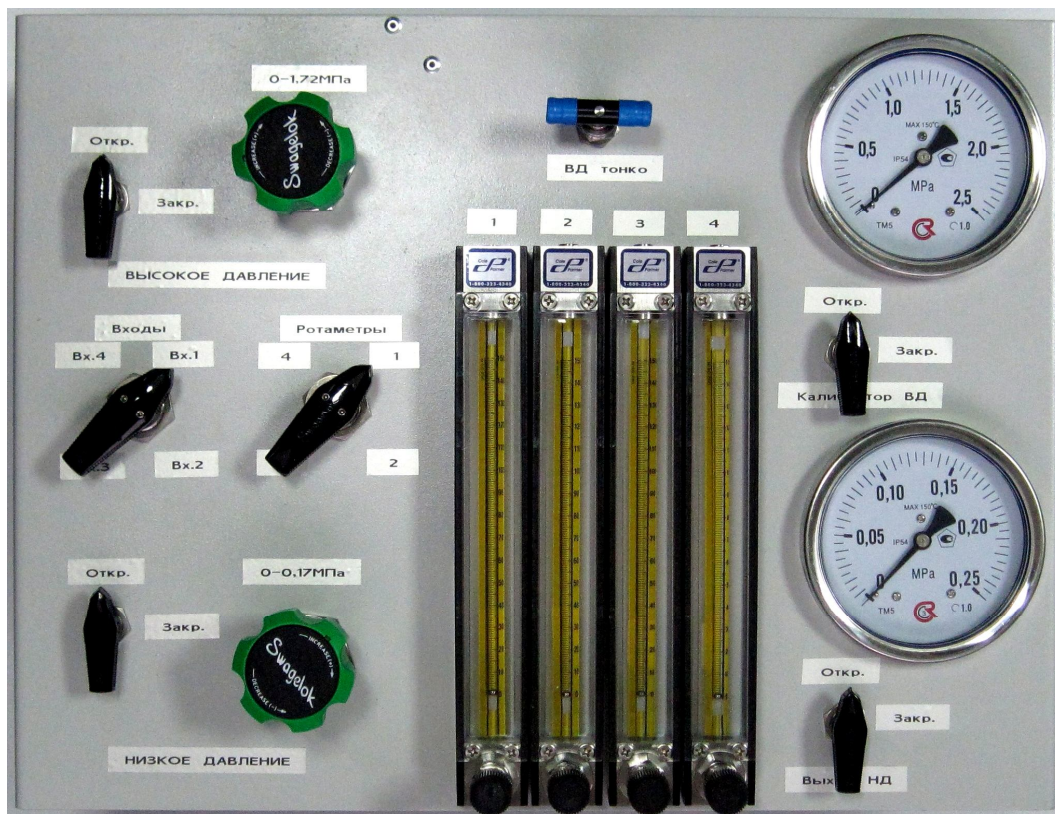

Панель подачи эталонных газов

Назначение

Панель предназначена для регулировки давления и расхода эталонных газов в широком диапазоне в процессе поверки/калибровки газоанализаторов. Панель может поставляться в составе универсальных стендов или в качестве отдельного устройства.

Описание

Панель имеет П-образную конструкцию. На передней стенке установлены краны и регуляторы давления для управления подачей газов, а также ротаметры и манометры для контроля расхода и давления газов. На левой стенке расположены входные фитинги, к которым подсоединяются баллоны с эталонными газами, а на правой стенке – выходные фитинги. Все соединения газовой схемы выполнены трубкой 1/8" из нержавеющей стали.

Особенности

- ◆ *Компактность конструкции и универсальность применения (в составе стенда или автономно).*
- ◆ *Широкий диапазон регулирования давления и расхода эталонного газа*
- ◆ *Возможность подсоединения до четырех эталонных газовых смесей*
- ◆ *Возможность использования калибратора для высокоточного измерения выходного давления*
- ◆ *Встроенный фильтр для защиты поверяемого оборудования от механических примесей*
- ◆ *Высокая надежность, обеспеченная применением самых современных компонентов*
- ◆ *Повышенная безопасность, обеспеченная наличием предохранительных клапанов на каждом редукторе*
- ◆ *Отсутствие электропитания*

Панель подачи эталонных газов

Блок-схема панели

Панель. Вид сзади сверху

Технические характеристики

Количество входов	4
Давление на входах	До 15 МПа
Количество выходов	3 (низкое давление, высокое давление, на внешний измеритель/калибратор)
Давление на выходах	Высокое давление 0...1,72 МПа, низкое давление 0...0,17 МПа *)
Расходы на выходе низкого давления	От 0...264 мл/мин до 0...4562 мл/мин (по воздуху) *)
Подсоединения	Трубка 1/8" с фитингами 1/8"NPT М *)
Габариты, см	54 (Ш) x 36,5 (В) x 24 (Г)