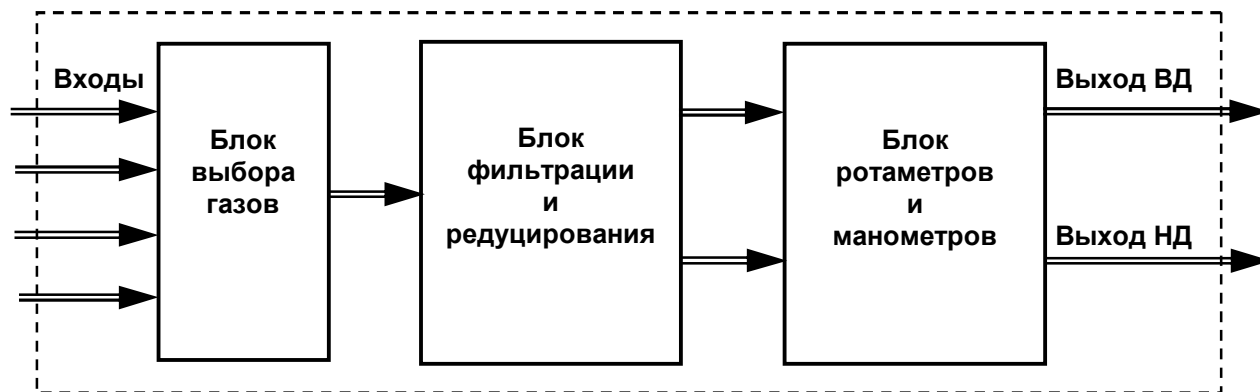

Панель подачи эталонных газов

Назначение

Панель предназначена для регулировки давления и расхода эталонных газов в широком диапазоне в процессе поверки/калибровки газоанализаторов. Панель может поставляться в составе универсальных стендов или в качестве отдельного устройства.

Описание

Панель имеет П-образную конструкцию. На передней стенке установлены краны и регуляторы давления для управления подачей газов, а также ротаметры и манометры для контроля расхода и давления газов. На левой стенке расположены входные фитинги, к которым подсоединяются баллоны с эталонными газами, а на правой стенке – выходные фитинги. Все соединения газовой схемы выполнены трубкой 1/8" из нержавеющей стали.

Панель подачи эталонных газов

Блок-схема панели

Панель. Вид сзади сверху

Технические характеристики

Количество входов	4
Давление на входах	До 15 МПа
Количество выходов	3 (низкое давление, высокое давление, на внешний измеритель/калибратор)
Давление на выходах	Высокое давление 0...1,72 МПа, низкое давление 0...0,17 МПа *)
Расходы на выходе низкого давления	От 0...264 мл/мин до 0...4562 мл/мин (по воздуху) *)
Подсоединения	Трубка 1/8" с фитингами 1/8"NPT М *)
Габариты, см	54 (Ш) x 36,5 (В) x 24 (Г)