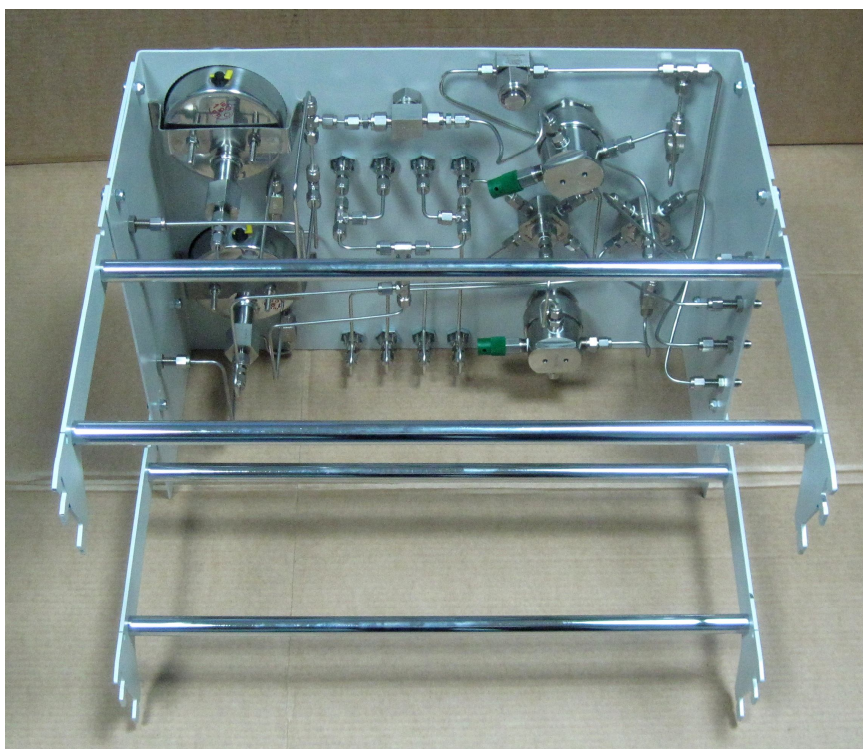

Панель подачи эталонных газов

Назначение

Панель предназначена для регулировки давления и расхода эталонных газов в широком диапазоне в процессе поверки/калибровки газоанализаторов. Панель может поставляться в составе универсальных стендов или в качестве отдельного устройства.

Описание

Панель имеет П-образную конструкцию. На передней стенке установлены краны и регуляторы давления для управления подачей газов, а также ротаметры и манометры для контроля расхода и давления газов. На левой стенке расположены входные фитинги, к которым подсоединяются баллоны с эталонными газами, а на правой стенке – выходные фитинги. Все соединения газовой схемы выполнены трубкой 1/8" из нержавеющей стали.

Особенности

- ◆ *Компактность конструкции и универсальность применения (в составе стенда или автономно).*
- ◆ *Широкий диапазон регулирования давления и расхода эталонного газа*
- ◆ *Возможность подсоединения до четырех эталонных газовых смесей*
- ◆ *Возможность использования калибратора для высокоточного измерения выходного давления*
- ◆ *Встроенный фильтр для защиты поверяемого оборудования от механических примесей*
- ◆ *Высокая надежность, обеспеченная применением самых современных компонентов*
- ◆ *Повышенная безопасность, обеспеченная наличием предохранительных клапанов на каждом редукторе*
- ◆ *Отсутствие электропитания*

Панель подачи эталонных газов

Блок-схема панели

Панель. Вид сзади сверху

Технические характеристики

Количество входов	4
Давление на входах	До 15 МПа
Количество выходов	3 (низкое давление, высокое давление, на внешний измеритель/калибратор)
Давление на выходах	Высокое давление 0...1,72 МПа, низкое давление 0...0,17 МПа *)
Расходы на выходе низкого давления	От 0...264 мл/мин до 0...4562 мл/мин (по воздуху) *)
Подсоединения	Трубка 1/8" с фитингами 1/8"NPT М *)
Габариты, см	54 (Ш) x 36,5 (В) x 24 (Г)